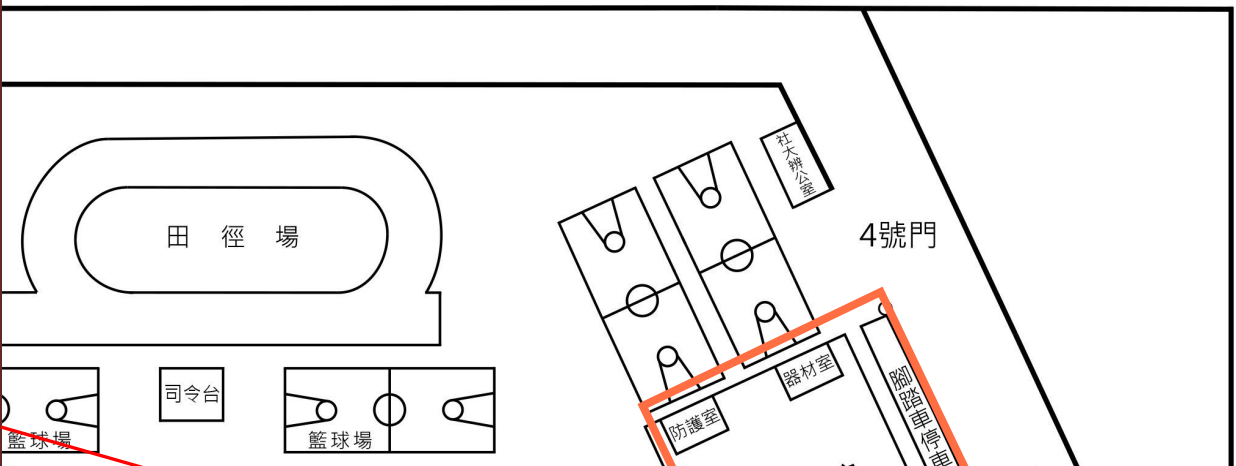

3F	社群教室 A	社群 C		地科教室
2F	理化 1 教室	辦公室	理化 2 教室	生物教室
			口試教室 1	口試教室 2
1F	電腦教室 2	電腦教室 1		
		報到/休息室		

5F	304	302		
4F	309	310		
3F	203	202		
2F	212	213		
1F	303	211		

4F	多元8	多元9	討論2	406
3F	音樂2	音樂3	多元7	506
2F	音樂1	多元6	討論1	606
1F	健康中心	資源4	資源2	資源1

西園路的大門進入(有守衛室)

和美高中平面圖 (114學年教室位置修正版)