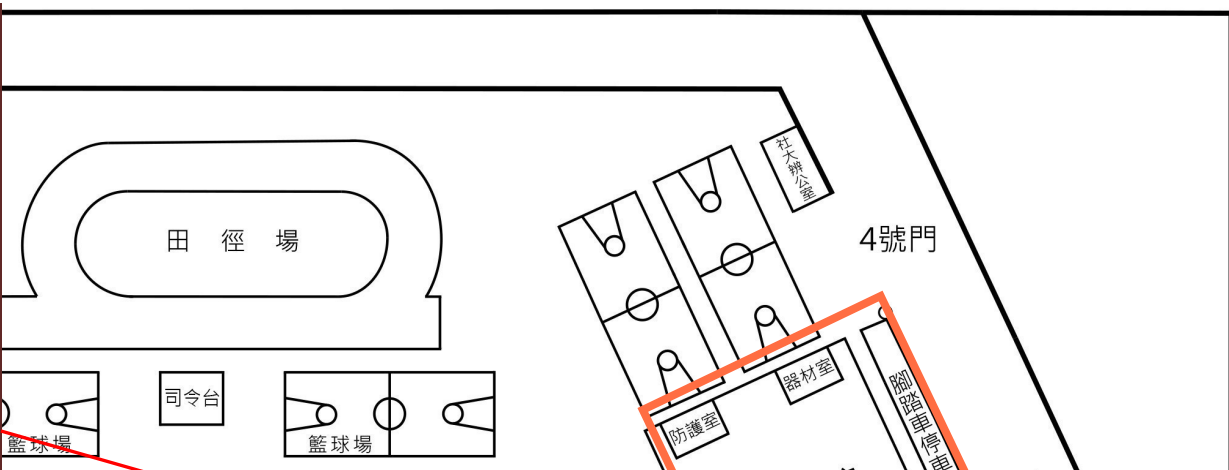

3F	社群教室 A	社群 C		地科教室
2F	理化 1 教室	辦公室	理化 2 教室	生物教室
1F	電腦教室 2	電腦教室 1 報到/休息室		

1F	405 教室 抽題/備課室	404 教室 試教 1 高國文 口試 1	403 教室 試教 2 國數學	402 教室
2F	503 教室	504 教室	505 教室	401 教室

西園路的大門進入(有守衛室)

和美高中平面圖 (114學年教室位置修正版)