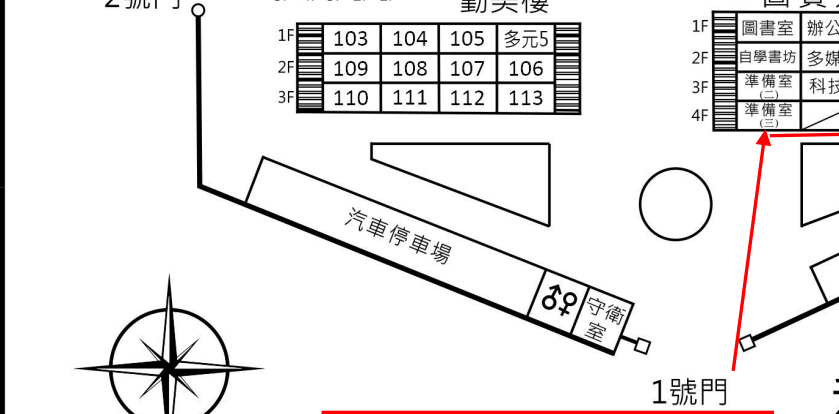

3F	社群教室 A	社群 C		地科教室
2F	理化 1 教室	辦公室	理化 2 教室	生物教室
1F	電腦教室 2	電腦教室 1 報到/休息室		

1F	405 教室 抽題/備課室	404 教室 試教 1 高國文 口試 1	403 教室 試教 2 國數學	402 教室
2F	503 教室	504 教室	505 教室	401 教室

西園路的大門進入(有守衛室)

和美高中平面圖 (114學年教室位置修正版)