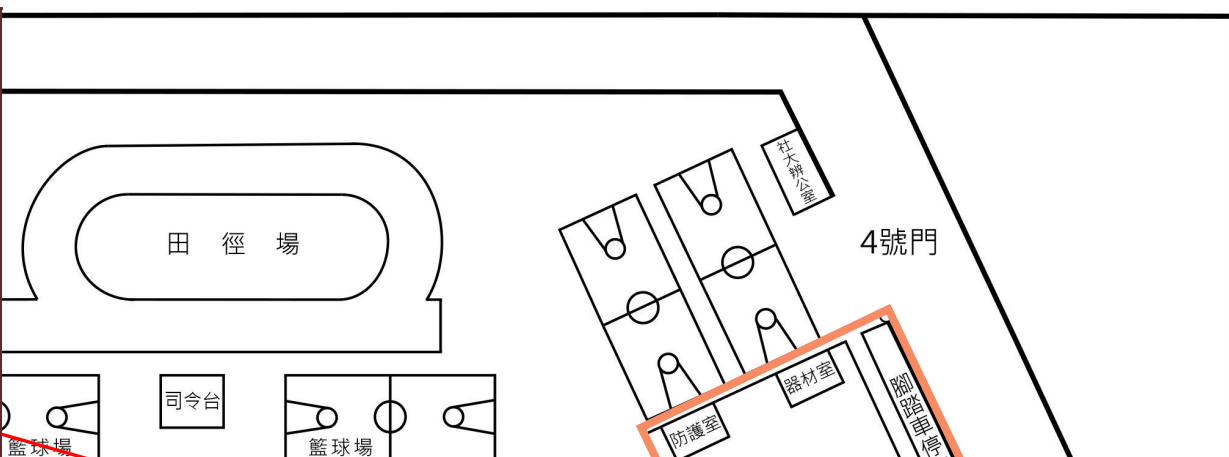

3F	社群教室 A	社群 C		地科教室
2F	理化 1 教室	辦公室	理化 2 教室 口試 1	生物教室 口試 2
1F	電腦教室 2 抽題/備課室	電腦教室 1 報到/休息室		

4F	多元8	多元9	討論2	406
3F	音樂2	音樂3	多元7	506
2F	音樂1	多元6	討論1	606
1F	健康中心	資源4	資源2	資源1

4F	美術	視聽
3F	社群	地科
2F	理化1	辦公室
1F	電腦2	電腦1
BF	多元1	多元2

5F	304	302
4F	309	310
3F	203	202
2F	212	213
1F	303	211

305	辦公室	205	辦公室	308
307	306	206	204	301
311	207	210	101	
313	208	209	102	

1F	103	104	105	多元5
2F	109	108	107	106
3F	110	111	112	113

1F	圖書室	辦公室	閱讀室	檢索區	書香
2F	自學書坊	多媒體	河圖洛書	閱覽室	機房
3F	準備室(一)	科技3	科技2	科技1	準備室(二)
4F	準備室(三)	科技5	科技4	準備室(四)	

和美高中平面圖 (114學)

西園路的大門進入(有守衛室)